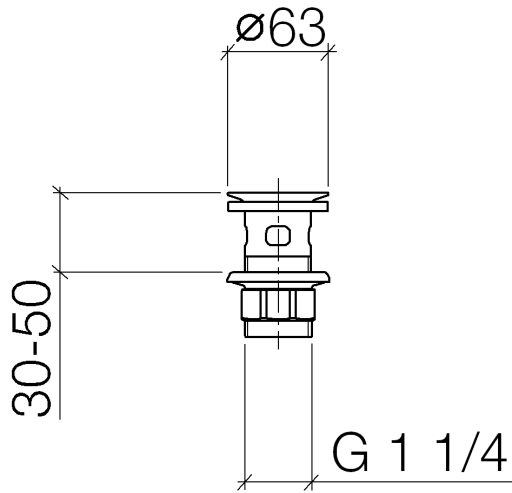

10 105 970

Compatibile con: IMO, LULU, MADISON,
MEM, TARA, CL.1, LISSÉ, VAIA, META,
CYO

	Champagne (Oro 22k)	10 105 970-47
	Cromato	10 105 970-00
	Platinato spazzolato	10 105 970-06
	Platinato	10 105 970-08
	Ottone (Oro 23k)	10 105 970-09
	Dark Chrome	10 105 970-19
	Light Gold	10 105 970-26
	Light Gold spazzolato	10 105 970-27
	Ottone spazzolato (Oro 23k)	10 105 970-28
	Nero opaco	10 105 970-33
	Bronzo spazzolato	10 105 970-42
	Champagne spazzolato (Oro 22k)	10 105 970-46
	Cromo spazzolato	10 105 970-93
	Dark Platinum spazzolato	10 105 970-99

Griglia di scarico 1 1/4" - Champagne (Oro 22k)

IMO

10 105 970

Solamente per lavabo con troppopieno.

10 105 970

10 105 970

Parts for other finishes can be found here: Cromato

Elenco delle parti di ricambio

N.	Codice articolo	Denominazione	Quantità necessaria	Tempo di produzione
1	09 11 01 027-47	tazza	1	30
2	09 14 05 039 90	guarnizione	1	2
3	09 14 03 025 90	guarnizione	1	2
4	09 23 10 020-47	dado	1	30